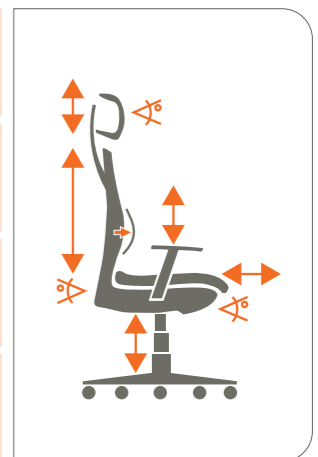

Unser Tipp:
Bestellen Sie den Bandscheiben-Sitz [94] für eine optimale orthopädische Haltung Ihrer Wirbelsäule.

Abb. mit DIN-Komfort-Sitz [75], Stoffgruppe 1, Farbe 109 (Schwarz), mit Polyamid-Fußkreuz schwarz [44]

Höhe der AL vom Sitzpolster: 15-25 cm

1 Large mit Kopfstütze
L Rückenlehnenhöhe: 75-90 cm

Moderne Rückenschale

ERGO

3 JAHRE GARANTIE

Sitzhöhe stufenlos einstellbar.

Kopfstütze höhenverstell- und neigbar.

Sitztiefen-Verstellung bis zu 6 cm.

Ergonomische Rückenlehne für maximale Beweglichkeit. 5-fach höhenverstellbar mit Lordosenstütze, optional tiefenverstellbar.

Wechsel-Sitzpolster erhältlich.

1 Large ohne Armlehnen

2 Medium Standard

2 Medium Standard